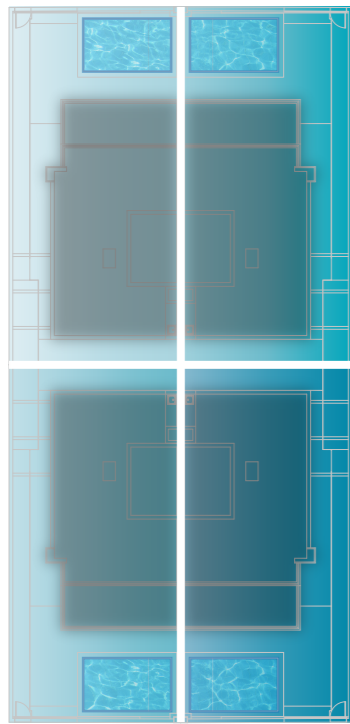

Vivienda 4

Vivienda 1

Vivienda 2

Calle Emilio Díez Revenga

Ground floor

SCALE 1:100

First floor

Solarium

San Pedro del Pinatar

La Llana Beaches

Sporting and Activities

PLOT

Plot	170,00 m ²
Garden	80,40 m ²
Pool	13,00 m ²

GROUND FLOOR

1 Living room-Kitchen	38,10 m ²
2 Hallway	1,60 m ²
3 Bathroom 1	4,15 m ²
4 Bedroom 1	10,05 m ²

Total floor area

SOLARIUM

11 Terrace	52,35 m ²
------------	----------------------

Ground Floor area

76,60 m ²	
First Floor area	68,40 m ²
Solarium	6,50 m ²
Total Built	151,50 m ²

FIRST FLOOR

5 Hallway	5,00 m ²
6 Bedroom 2	14,95 m ²
7 Bedroom 3	17,65 m ²
8 Bathroom 2	4,65 m ²
9 Bathroom 3	4,75 m ²
10 Terrace	14,40 m ²