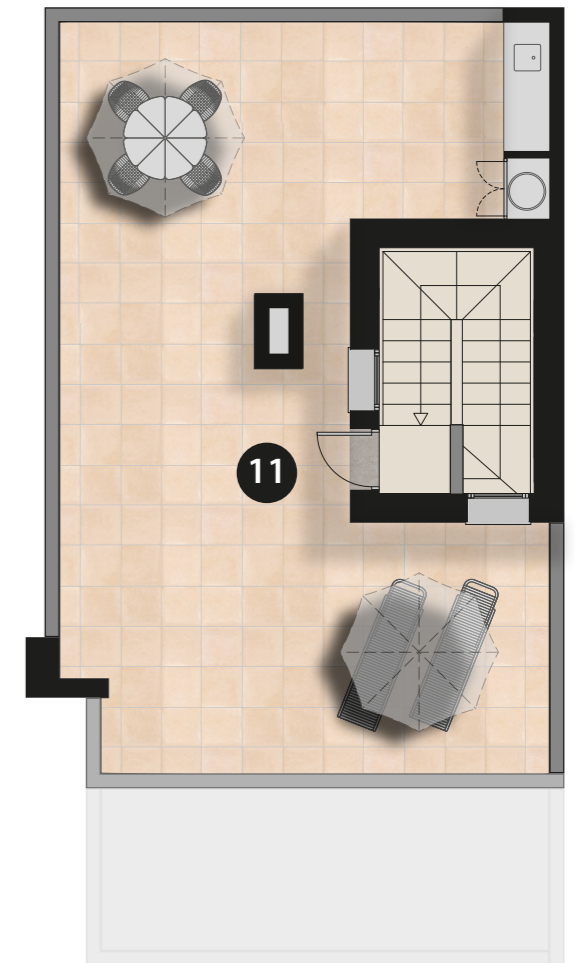

Vivienda 4

Vivienda 1

Vivienda 2

Calle Emilio Díez Revenga

Ground floor

SCALE 1:100

First floor

Solarium

San Pedro del Pinatar

La Llana Beaches

Sporting and Activities

PLOT

Plot	170,00 m ²
Garden	80,40 m ²
Pool	13,00 m ²

GROUND FLOOR

1 Living room-Kitchen	38,10 m ²
2 Hallway	1,60 m ²
3 Bathroom 1	4,15 m ²
4 Bedroom 1	10,05 m ²

Total floor area

SOLARIUM

11 Terrace	52,35 m ²
------------	----------------------

Ground Floor area

76,60 m ²	
First Floor area	68,40 m ²
Solarium	6,50 m ²
Total Built	151,50 m ²

FIRST FLOOR

5 Hallway	5,00 m ²
6 Bedroom 2	14,95 m ²
7 Bedroom 3	17,65 m ²
8 Bathroom 2	4,65 m ²
9 Bathroom 3	4,75 m ²
10 Terrace	14,40 m ²